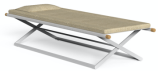

DOMPR-B
DOMPR-G

White-beige mélange
Graphite-grey

1.427 €

Width	Depth	Height	H.arm	H.seat	H.cush.
62	58	80	66	48	5

40"HC - 494pcs

DOMINO SUNBED / CODE: DOMLET

12 KG | 1 UNIT | 0,26 MC

COVER
DOMLETCOP